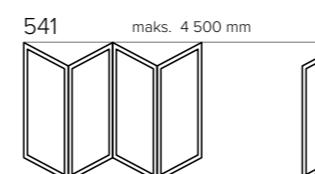

IPA-/ASSA-/ABLOY-helat

PUISET KIPPILIUKUOVET (PSK) JA TAITEOVET

SeiComin kippiliukuvien ja taiteovien tuotevalikoima sisältää monia avaustapoja, minkä ansiosta käyttömahdollisuuksia on lukemattomia.

 <p>U-arvo alkaen 0.74 W(m²K)</p>	 <p>U-arvo alkaen 0.7 W(m²K)</p>	 <p>U-arvo alkaen 0.74 W(m²K)</p>	 <p>U-arvo alkaen 0.7 W(m²K)</p>
<p>SeiCom Classic (IV78)</p> <p>Asennussyvyys 78 mm Kaksinkertainen tiivistys Mänty/tammi/merantipuu Siegenia-helat</p>	<p>SeiCom Premium (IV92)</p> <p>Asennussyvyys 92 mm Kaksinkertainen tiivistys Mänty/tammi/merantipuu Siegenia-helat</p>	<p>SeiCom Classic ALU (IV78)</p> <p>Asennussyvyys 78 mm Kaksinkertainen tiivistys Mänty/tammi/merantipuu Siegenia-helat</p>	<p>SeiCom Premium ALU (IV92)</p> <p>Asennussyvyys 92 mm Kaksinkertainen tiivistys Mänty/tammi/merantipuu Siegenia-helat</p>

KIPPILIUKUOVET (PSK)

Kynnys	Avautumissuunta	Ulkokahva ja lukko
–	Liuku ja kallistus sisäänpäin	Valinnainen lisävaruste Ei saatavilla (ALU)

AVAUSTAVAT

TAITEOVET

PUISET NOSTOLIUKUOVET (HST)

SeiComin nostoliukuovet antavat huoneeseen paljon valoa ja runsaasti suunnittelun vapauksia. Ne ovat käytännölliset ja takaavat myös erinomaisen lämmöneristyksen.

SeiCom Wood HST (IV78)

Asennussyvyys
184 mm
Kaksinkertainen tiivistys
Mänty/tammi/merantipuu
Siegenia-helat

U-arvo alkaen
0.74
W(m²K)

Kynnys	Esteettömyys pyörätuolilla	Avautumissuunta	Ulkokahva ja lukko
Matala alumiini-kynnys	Esteetön	Liukuu rinnakkain	Valinnainen lisävaruste

SeiCom Wood ALU HST (IV78)

Asennussyvyys
216 mm
Kaksinkertainen tiivistys
Mänty/tammi/merantipuu
Siegenia-helat

U-arvo alkaen
0.74
W(m²K)

Kynnys	Esteettömyys pyörätuolilla	Avautumissuunta	Ulkokahva ja lukko
Matala alumiini-kynnys	Esteetön	Liukuu rinnakkain	Valinnainen lisävaruste