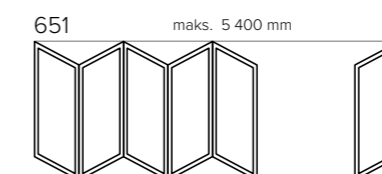

IPA-/ASSA-/ABLOY-helat

PUISET KIPPILIUKUOVET (PSK) JA TAITEOVET

SeiComin kippiliukuvien ja taiteovien tuotevalikoima sisältää monia avaustapoja, minkä ansiosta käyttömahdollisuuksia on lukemattomia.

 <p>U-arvo alkaen 0.74 W(m²K)</p>	 <p>U-arvo alkaen 0.7 W(m²K)</p>	 <p>U-arvo alkaen 0.74 W(m²K)</p>	 <p>U-arvo alkaen 0.7 W(m²K)</p>
<p>SeiCom Classic (IV78)</p> <p>Asennussyvyys 78 mm Kaksinkertainen tiivistys Mänty/tammi/merantipuu Siegenia-helat</p>	<p>SeiCom Premium (IV92)</p> <p>Asennussyvyys 92 mm Kaksinkertainen tiivistys Mänty/tammi/merantipuu Siegenia-helat</p>	<p>SeiCom Classic ALU (IV78)</p> <p>Asennussyvyys 78 mm Kaksinkertainen tiivistys Mänty/tammi/merantipuu Siegenia-helat</p>	<p>SeiCom Premium ALU (IV92)</p> <p>Asennussyvyys 92 mm Kaksinkertainen tiivistys Mänty/tammi/merantipuu Siegenia-helat</p>

KIPPILIUKUOVET (PSK)

Kynnys	Avautumissuunta	Ulkokahva ja lukko
–	Liuku ja kallistus sisäänpäin	Valinnainen lisävaruste Ei saatavilla (ALU)

AVAUSTAVAT

TAITEOVET

PUISET NOSTOLIUKUOVET (HST)

SeiComin nostoliukuovet antavat huoneeseen paljon valoa ja runsaasti suunnittelun vapauksia. Ne ovat käytännölliset ja takaavat myös erinomaisen lämmöneristyksen.

SeiCom Wood HST (IV78)

Asennussyvyys
184 mm
Kaksinkertainen tiivistys
Mänty/tammi/merantipuu
Siegenia-helat

U-arvo alkaen
0.74
W(m²K)

Kynnys	Esteettömyys pyörätuolilla	Avautumissuunta	Ulkokahva ja lukko
Matala alumiini-kynnys	Esteetön	Liukuu rinnakkain	Valinnainen lisävaruste

SeiCom Wood ALU HST (IV78)

Asennussyvyys
216 mm
Kaksinkertainen tiivistys
Mänty/tammi/merantipuu
Siegenia-helat

U-arvo alkaen
0.74
W(m²K)

Kynnys	Esteettömyys pyörätuolilla	Avautumissuunta	Ulkokahva ja lukko
Matala alumiini-kynnys	Esteetön	Liukuu rinnakkain	Valinnainen lisävaruste