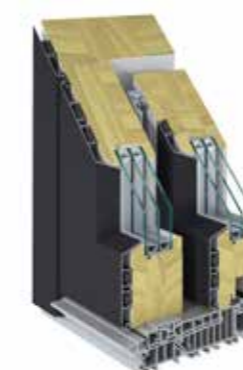

SeiCom Wood HST (IV78)

Asennussyvyys
184 mm
Kaksinkertainen tiivistys
Mänty/tammi/merantipuu
Siegenia-helat

U-arvo alkaen
0.74
W(m²K)

Kynnys	Esteettömyys pyörätuolilla	Avautumissuunta	Ulkokahva ja lukko
Matala alumiini-kynnys	Esteetön	Liukuu rinnakkain	Valinnainen lisävaruste