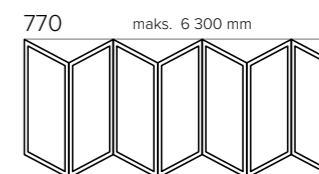

IPA-/ASSA-/ABLOY-helat

PUISET KIPPILIUKUOVET (PSK) JA TAITEOVET

SeiComin kippiliukuvien ja taiteovien tuotevalikoima sisältää monia avaustapoja, minkä ansiosta käyttömahdollisuuksia on lukemattomia.

 <p>U-arvo alkaen 0.74 W(m²K)</p>	 <p>U-arvo alkaen 0.7 W(m²K)</p>	 <p>U-arvo alkaen 0.74 W(m²K)</p>	 <p>U-arvo alkaen 0.7 W(m²K)</p>
<p>SeiCom Classic (IV78)</p> <p>Asennussyvyys 78 mm Kaksinkertainen tiivistys Mänty/tammi/merantipuu Siegenia-helat</p>	<p>SeiCom Premium (IV92)</p> <p>Asennussyvyys 92 mm Kaksinkertainen tiivistys Mänty/tammi/merantipuu Siegenia-helat</p>	<p>SeiCom Classic ALU (IV78)</p> <p>Asennussyvyys 78 mm Kaksinkertainen tiivistys Mänty/tammi/merantipuu Siegenia-helat</p>	<p>SeiCom Premium ALU (IV92)</p> <p>Asennussyvyys 92 mm Kaksinkertainen tiivistys Mänty/tammi/merantipuu Siegenia-helat</p>

KIPPILIUKUOVET (PSK)

Kynnys	Avautumissuunta	Ulkokahva ja lukko
–	Liuku ja kallistus sisäänpäin	Valinnainen lisävaruste Ei saatavilla (ALU)

AVAUSTAVAT

TAITEOVET

PUISET NOSTOLIUKUOVET (HST)

SeiComin nostoliukuovet antavat huoneeseen paljon valoa ja runsaasti suunnittelun vapauksia. Ne ovat käytännölliset ja takaavat myös erinomaisen lämmöneristyksen.

SeiCom Wood HST (IV78)

Asennussyvyys
184 mm
Kaksinkertainen tiivistys
Mänty/tammi/merantipuu
Siegenia-helat

U-arvo alkaen
0.74
W(m²K)

Kynnys	Esteettömyys pyörätuolilla	Avautumissuunta	Ulkokahva ja lukko
Matala alumiini-kynnys	Esteetön	Liukuu rinnakkain	Valinnainen lisävaruste

SeiCom Wood ALU HST (IV78)

Asennussyvyys
216 mm
Kaksinkertainen tiivistys
Mänty/tammi/merantipuu
Siegenia-helat

U-arvo alkaen
0.74
W(m²K)

Kynnys	Esteettömyys pyörätuolilla	Avautumissuunta	Ulkokahva ja lukko
Matala alumiini-kynnys	Esteetön	Liukuu rinnakkain	Valinnainen lisävaruste