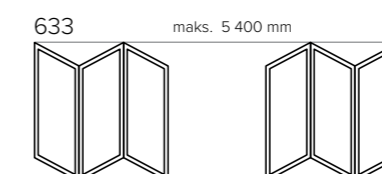

PUISET KIPPILIUKUOVET (PSK) JA TAITEOVET

SeiComin kippiliukuvien ja taiteovien tuotevalikoima sisältää monia avaustapoja, minkä ansiosta käyttömahdollisuuksia on lukemattomia.

U-arvo alkaen 0.74 W(m²K)	U-arvo alkaen 0.7 W(m²K)	U-arvo alkaen 0.74 W(m²K)	U-arvo alkaen 0.7 W(m²K)
SeiCom Classic (IV78) Asennussyvyys 78 mm Kaksinkertainen tiivistys Mänty/tammi/merantipuu Siegenia-helat	SeiCom Premium (IV92) Asennussyvyys 92 mm Kaksinkertainen tiivistys Mänty/tammi/merantipuu Siegenia-helat	SeiCom Classic ALU (IV78) Asennussyvyys 78 mm Kaksinkertainen tiivistys Mänty/tammi/merantipuu Siegenia-helat	SeiCom Premium ALU (IV92) Asennussyvyys 92 mm Kaksinkertainen tiivistys Mänty/tammi/merantipuu Siegenia-helat

KIPPILIUKUOVET (PSK)

Kynnys	Avautumissuunta	Ulkokahva ja lukko
–	Liuku ja kallistus sisäänpäin	Valinnainen lisävaruste Ei saatavilla (ALU)

AVAUSTAVAT

TAITEOVET