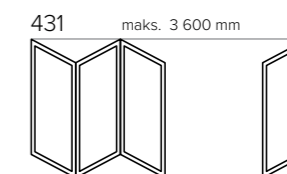

IPA-/ASSA-/ABLOY-helat

PUISET KIPPILIUKUOVET (PSK) JA TAITEOVET

SeiComin kippiliukuvien ja taiteovien tuotevalikoima sisältää monia avaustapoja, minkä ansiosta käyttömahdollisuuksia on lukemattomia.

 <p>U-arvo alkaen 0.74 W(m²K)</p>	 <p>U-arvo alkaen 0.7 W(m²K)</p>	 <p>U-arvo alkaen 0.74 W(m²K)</p>	 <p>U-arvo alkaen 0.7 W(m²K)</p>
<p>SeiCom Classic (IV78)</p> <p>Asennussyvyys 78 mm Kaksinkertainen tiivistys Mänty/tammi/merantipuu Siegenia-helat</p>	<p>SeiCom Premium (IV92)</p> <p>Asennussyvyys 92 mm Kaksinkertainen tiivistys Mänty/tammi/merantipuu Siegenia-helat</p>	<p>SeiCom Classic ALU (IV78)</p> <p>Asennussyvyys 78 mm Kaksinkertainen tiivistys Mänty/tammi/merantipuu Siegenia-helat</p>	<p>SeiCom Premium ALU (IV92)</p> <p>Asennussyvyys 92 mm Kaksinkertainen tiivistys Mänty/tammi/merantipuu Siegenia-helat</p>

KIPPILIUKUOVET (PSK)

Kynnys	Avautumissuunta	Ulkokahva ja lukko
–	Liuku ja kallistus sisäänpäin	Valinnainen lisävaruste Ei saatavilla (ALU)

AVAUSTAVAT

TAITEOVET

PUISET NOSTOLIUKUOVET (HST)

SeiComin nostoliukuovet antavat huoneeseen paljon valoa ja runsaasti suunnittelun vapauksia. Ne ovat käytännölliset ja takaavat myös erinomaisen lämmöneristyksen.

SeiCom Wood HST (IV78)

Asennussyvyys
184 mm
Kaksinkertainen tiivistys
Mänty/tammi/merantipuu
Siegenia-helat

U-arvo alkaen
0.74
W(m²K)

Kynnys	Esteettömyys pyörätuolilla	Avautumissuunta	Ulkokahva ja lukko
Matala alumiini-kynnys	Esteetön	Liukuu rinnakkain	Valinnainen lisävaruste

SeiCom Wood ALU HST (IV78)

Asennussyvyys
216 mm
Kaksinkertainen tiivistys
Mänty/tammi/merantipuu
Siegenia-helat

U-arvo alkaen
0.74
W(m²K)

Kynnys	Esteettömyys pyörätuolilla	Avautumissuunta	Ulkokahva ja lukko
Matala alumiini-kynnys	Esteetön	Liukuu rinnakkain	Valinnainen lisävaruste